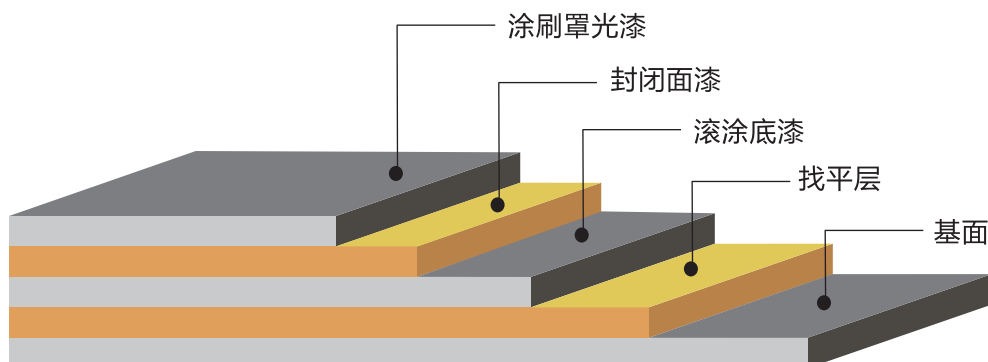

液态大理石地坪

LIQUID MARBLE FLOOR

液态大理石地坪

LIQUID MARBLE FLOOR

适用范围

超市、商场、陈列室、展示厅、专卖店、4S店、汽车制造、写字楼、会所、家庭地面等高端地坪装饰。

性能特点

- ◆ 比大理石，高级瓷砖地面更环保、更经济；
- ◆ 比大理石，高级瓷砖地面更耐用、永久耐磨使用，零维护成本；
- ◆ 具有抛光大理石、高级瓷砖的光泽度；
- ◆ 颜色多种、地坪图案创意设计；
- ◆ 地面一体化施工、方便简洁。

施工工艺

- ◆ 基层整理；
- ◆ 基面找平；
- ◆ 打磨处理；
- ◆ 底涂施工；
- ◆ 图案绘制；
- ◆ 封闭面层施工；
- ◆ 涂刷罩光漆。

官方公众号

浙江固象新材料科技有限公司

地址：杭州萧山区钱江世纪城民和路祥腾财富中心B座17楼

电话：0571-86010719

传真：86011259

邮箱：gxxj14@163.com